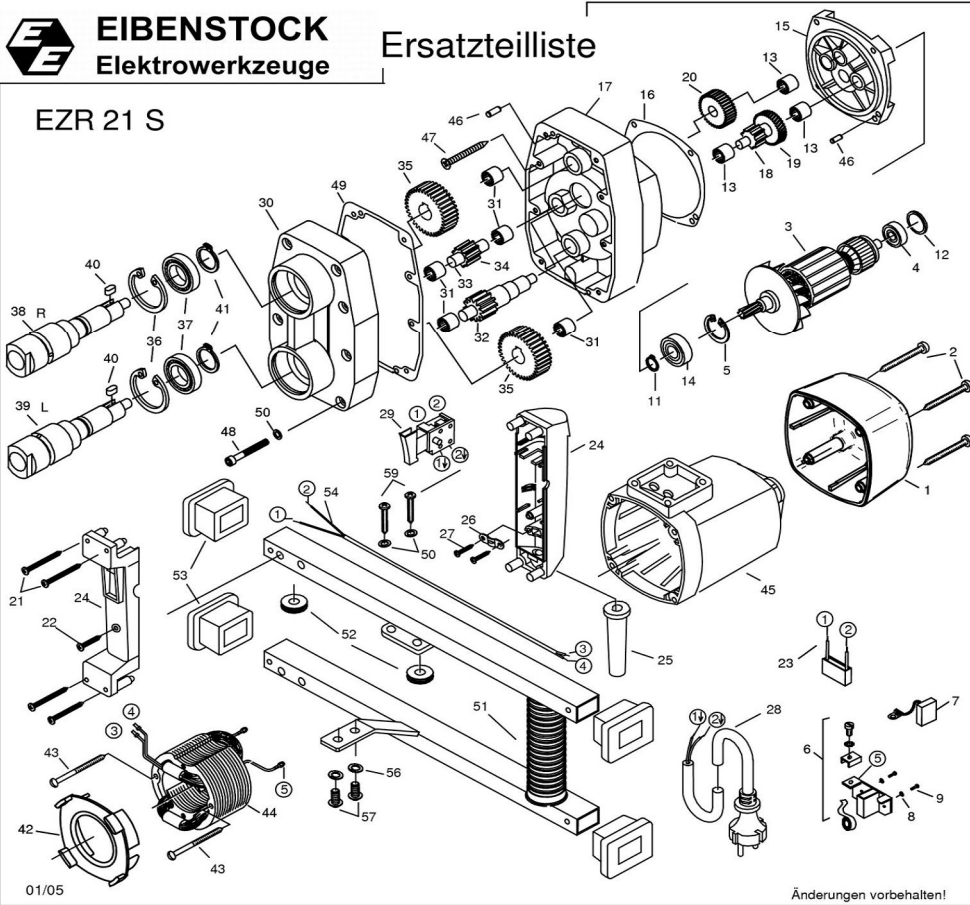

EZR 21 S - 110 V

3	Läufer, kpl.	7132D100	1		29	Einbauschalter	80600140	1	
28	Anschlußleitung	Länderspez.	1		44	Polring, kpl.	7132D150	1	

EIBENSTOCK
Elektrowerkzeuge

Ersatzteilliste

EZR 21 S

01/05

Änderungen vorbehalten!