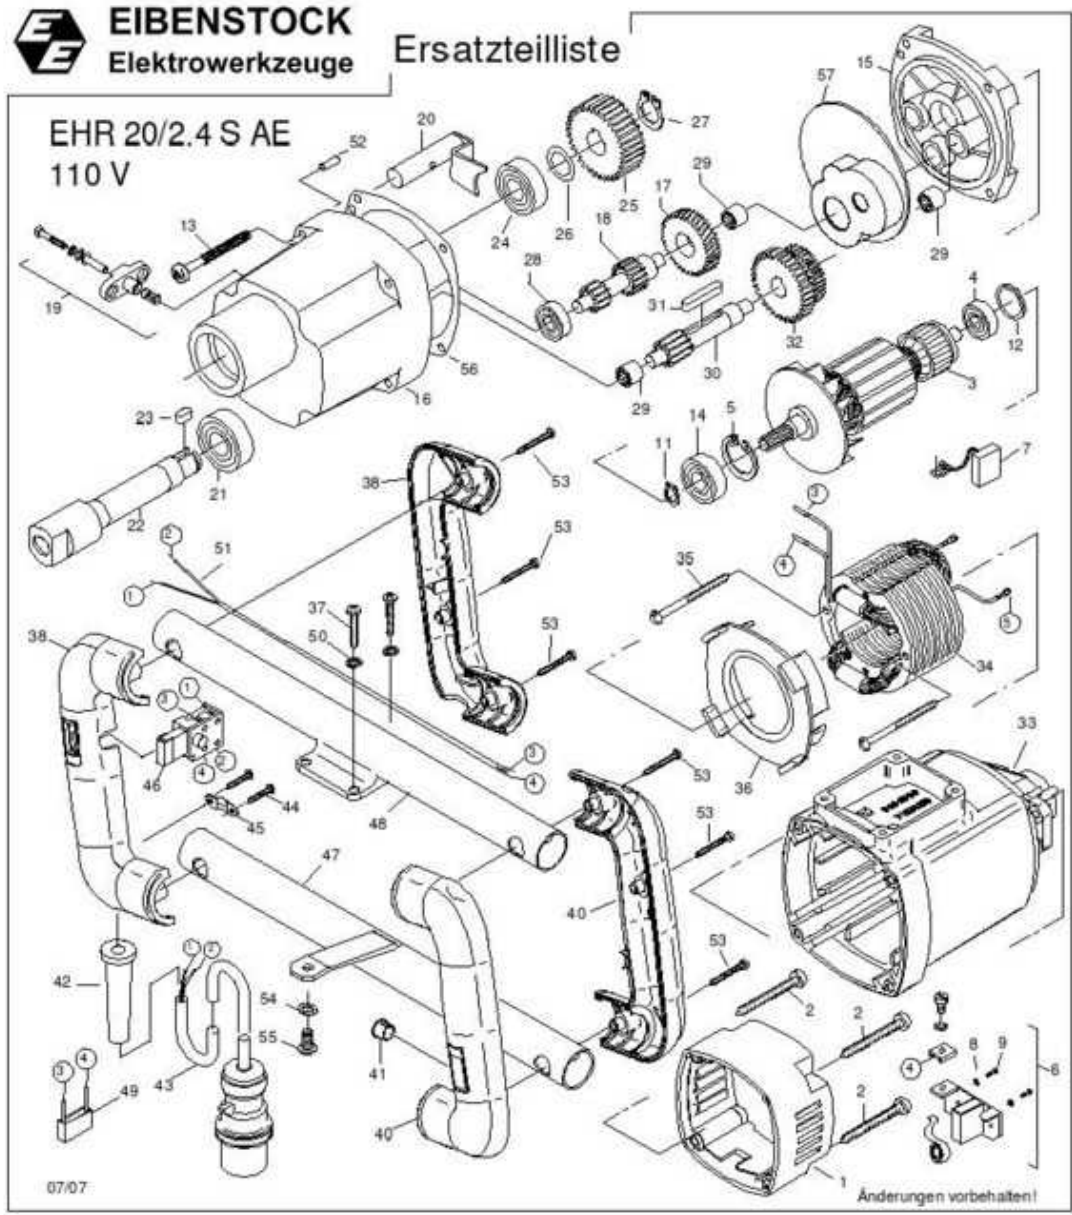

EHR 20/2.4 S AE - 110 V

Nr.	Bezeichnung	Bestellnr.	Stk	Preis	Nr.	Bezeichnung	Bestellnr.	Stk	Preis
				€Stk					€Stk
1	Kappe	80900093	1		30	Welle f. Zahnradblock 13 Z.	71223460	1	
2	Blehschraube HC 4,8x45	80201267	4		31	Paßfeder A5x5x28	80200602	1	
3	Läufer, kpl.	7132D100	1		32	Zahnradblock 34/40 Z.	71323440	1	
4	Rillenkugellager 608 2Z	80410011	1		33	Motorgehäuse, RAL 2004	80900095	1	
5	Sicherungsring 28/1,2	80201333	1		34	Polring, kpl.	7132D150	1	
6	Taschenbürstenhalter, kpl.	80201196	2		35	Blehschraube C3,9x60	80201266	2	
7	Kohlebürste, kpl. 6,3x10x18	80700013	2		36	Luftleitung	80900094	1	
8	Federscheibe B4 gewellt	80201385	4		37	Plastschraube REMF 5x20	80201277	4	
9	Gewindefurchschraube ZM4x12	80201180	4		38	Schaltergriff	76329260	1	
10					39				
11	Sicherungsring 11/1	80201320	1		40	Griffhälften	80900171	1	
12	O-Ring 22x2,5	83000036	1		41	Lochstopfen	80900202	1	
13	PT-Schraube 50x50	80201449	4		42	Kabelauführungsmuffe	83000004	1	
14	Rillenkugellager 6001 2Z	80410031	1		43	Anschlußleitung mit 4h-Stecker	77319262	1	
15	Getriebelagerschild, schwarz	7132A610	1		44	Blehschraube HC4,2x13	80201270	2	
16	Getriebegehäuse, schwarz	7732A400	1		45	Zugentlastungsschelle	85000020	1	
17	Zwischenrad 34 Z.	7132A470	1		46	Einbauschalter	80600146	1	
18	Welle mit zwei Ritzel 11/17 Z.	71323500	1		47	Griffrohr mit Abstützung, glanzv.	7732H591	1	
19	Getriebebeschalter, kpl.	71540545	1		48	Griffrohr mit Platte, glanzverzinkt	7732H592	1	
20	Kupplungsbolzen, kpl.	71323520	1		49	Entstörkondensator	80500010	1	
21	Rillenkugellager 6003 2RS	80410043	1		50	Federring 5	80201302	4	
22	Arbeitsspindel	77323420	1		51	Schalterlitze	7732A186	1	
23	Paßfeder A5x5x12	80200601	1		52	Steckkerbstift 4x12	80200582	1	
24	Rillenkugellager 6203 2RS	80410130	1		53	Blehschraube HC 4,8x32	80201282	6	
25	Spindelrad 45 Z.	71323430	1		54	Federring 6	80201303	1	
26	Paßscheibe 15/22x0,2	80200504	1		55	Linsenschraube M6x12	80201209	1	
27	Sicherungsring 15/1	80201322	1		56	Getriebedichtung	82000054	1	
28	Rillenkugellager 608	80410010	1		57	Fettkammerschott	80900119	1	
29	Nadelhülse HK 0810	80420110	3						

EIBENSTOCK
Elektrowerkzeuge

Ersatzteilliste

EHR 20/2.4 S AE
110 V

07/07

Änderungen vorbehalten!